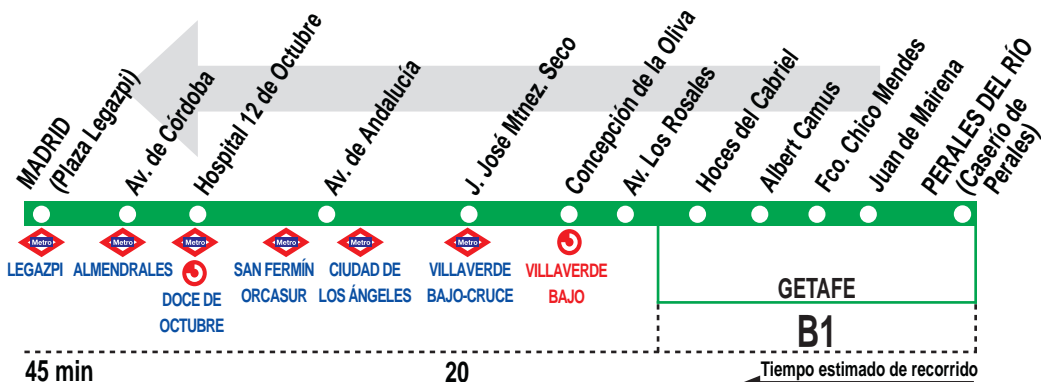

# 411

## Perales del Río - Madrid (Legazpi)

### HORARIOS DE SALIDA DE PERALES DEL RÍO (Caserío de Perales)

010316

(Vigente todo el año)

Lunes a viernes laborables

De 5:30 a 20:50 cada 20 minutos

A 21:30 22:10 22:55 23:40 0:25 1:10

Sábados laborables, domingos y festivos