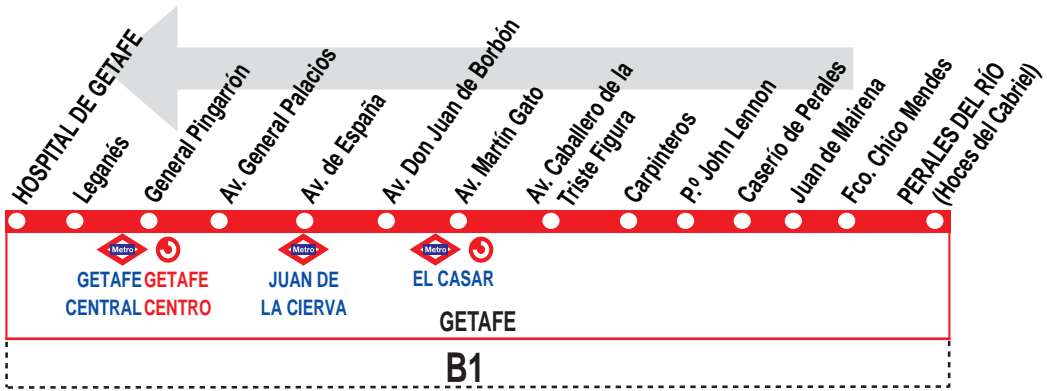

4

Perales del Río - Hospital

HORARIOS DE SALIDA DE PERALES DEL RÍO (Calle Hoces del Cabriel)

010316

(Vigente todo el año)

Lunes a viernes laborables

De 6:20 a 22:45 entre 30 - 35 minutos

Sábados laborables

De 7:00 a 22:45 cada 45 minutos

Domingos y festivos

De 8:30 a 22:45 cada 45 minutos

Noches de viernes, sábados y vísperas de festivo

A 0:05 1:25

AV AVANZA INTERURBANOS, S.L.U.
Ctra. de Toledo (A-42), p.k. 15,0. GETAFE 28905 MADRID